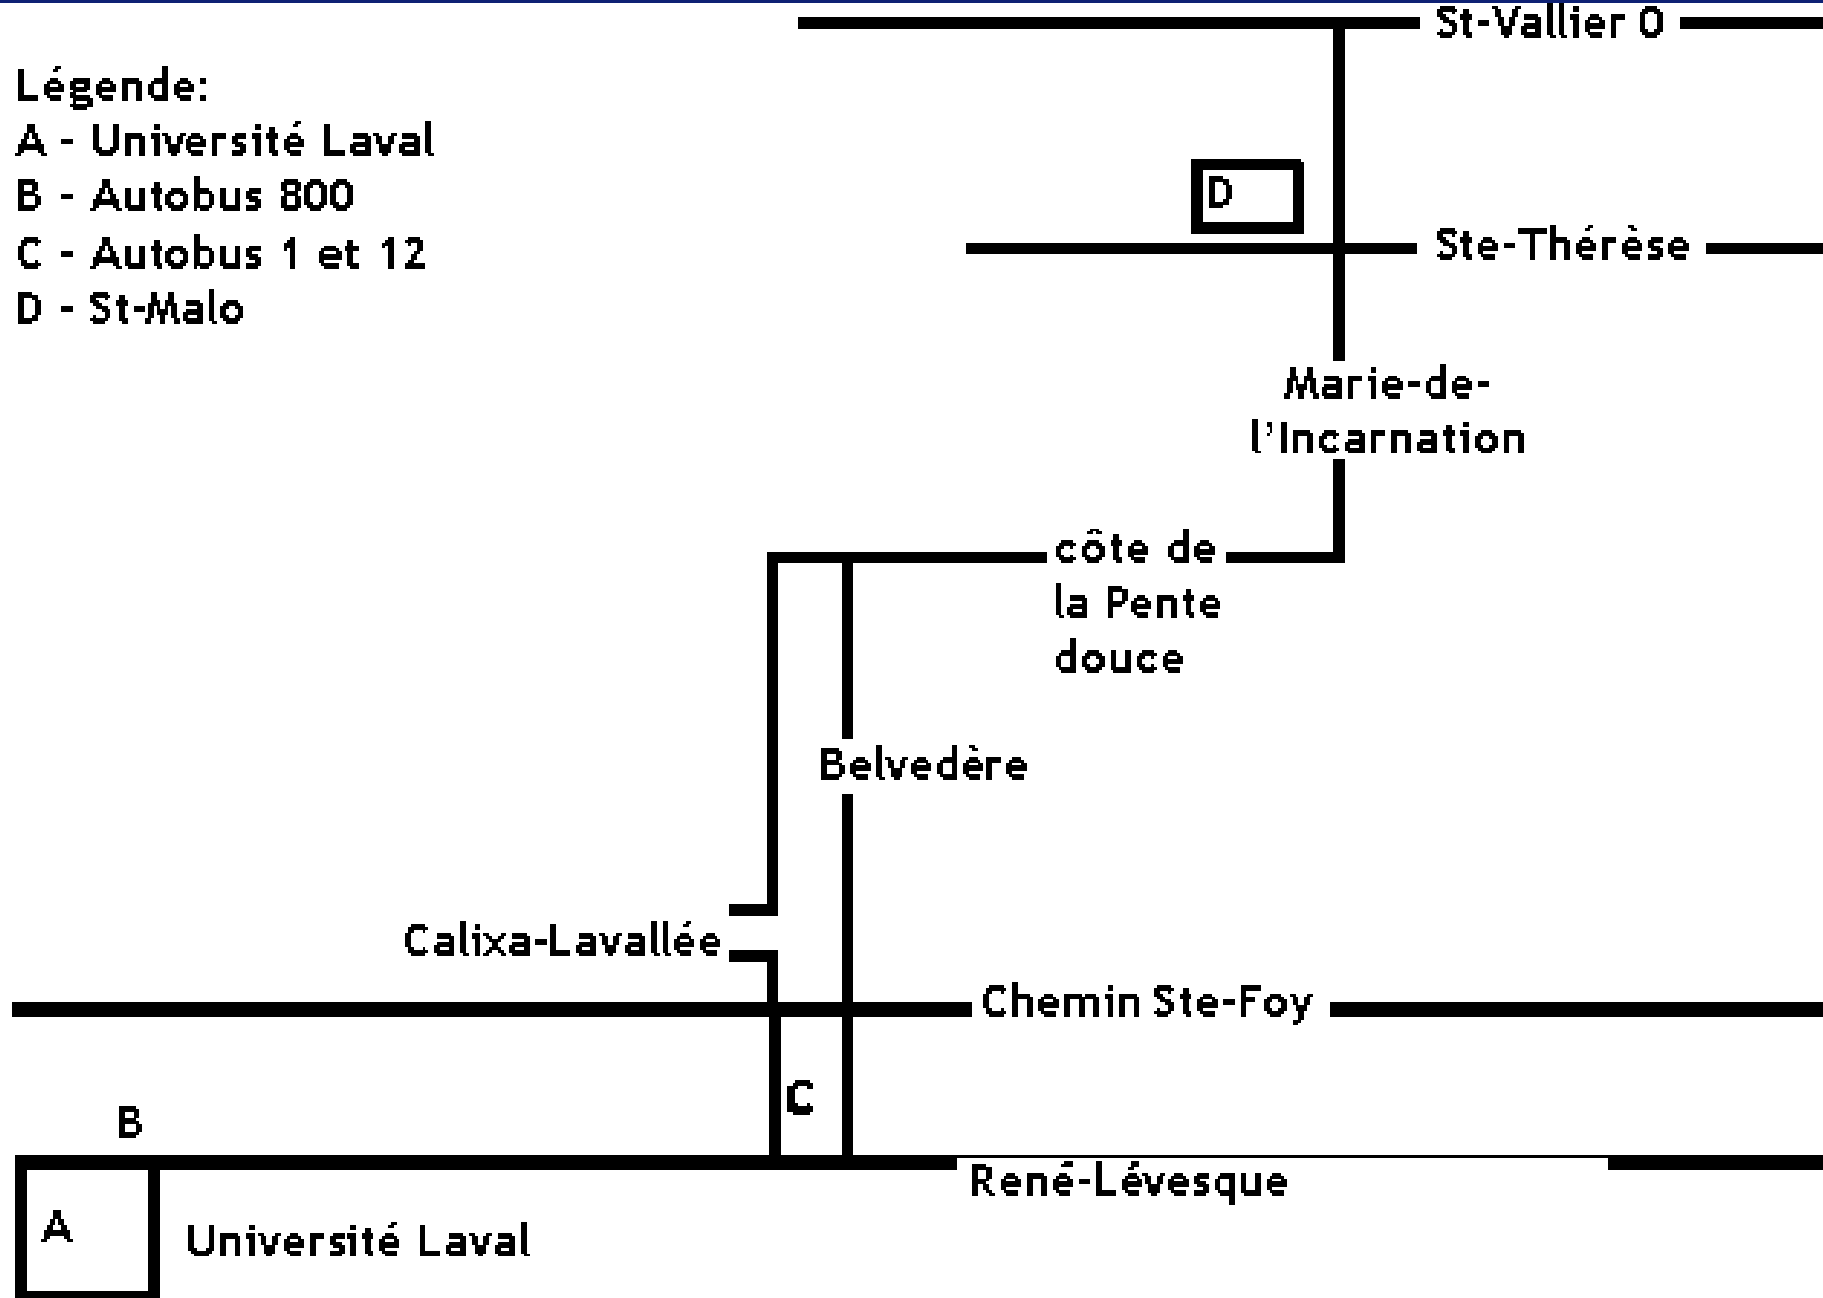

Légende:

A - Université Laval

B - Autobus 800

C - Autobus 1 et 12

D - St-Malo

CERCLE DE LECTURE ST-MALO

Prendre l'autobus 800 ou 801 à l'Université direction Vieux-Québec.

Descendre à l'arrêt entre Calixa-Lavallée et Belvédère.

Prendre l'autobus 1 sur la rue Calixa-Lavallée.

Descendre au coin St-Thérèse sur Marie-de-l'Incarnation.

L'école est sur le coin de la rue. Entrer par la porte principale.

Les cercles ont lieu à la bibliothèque de l'école